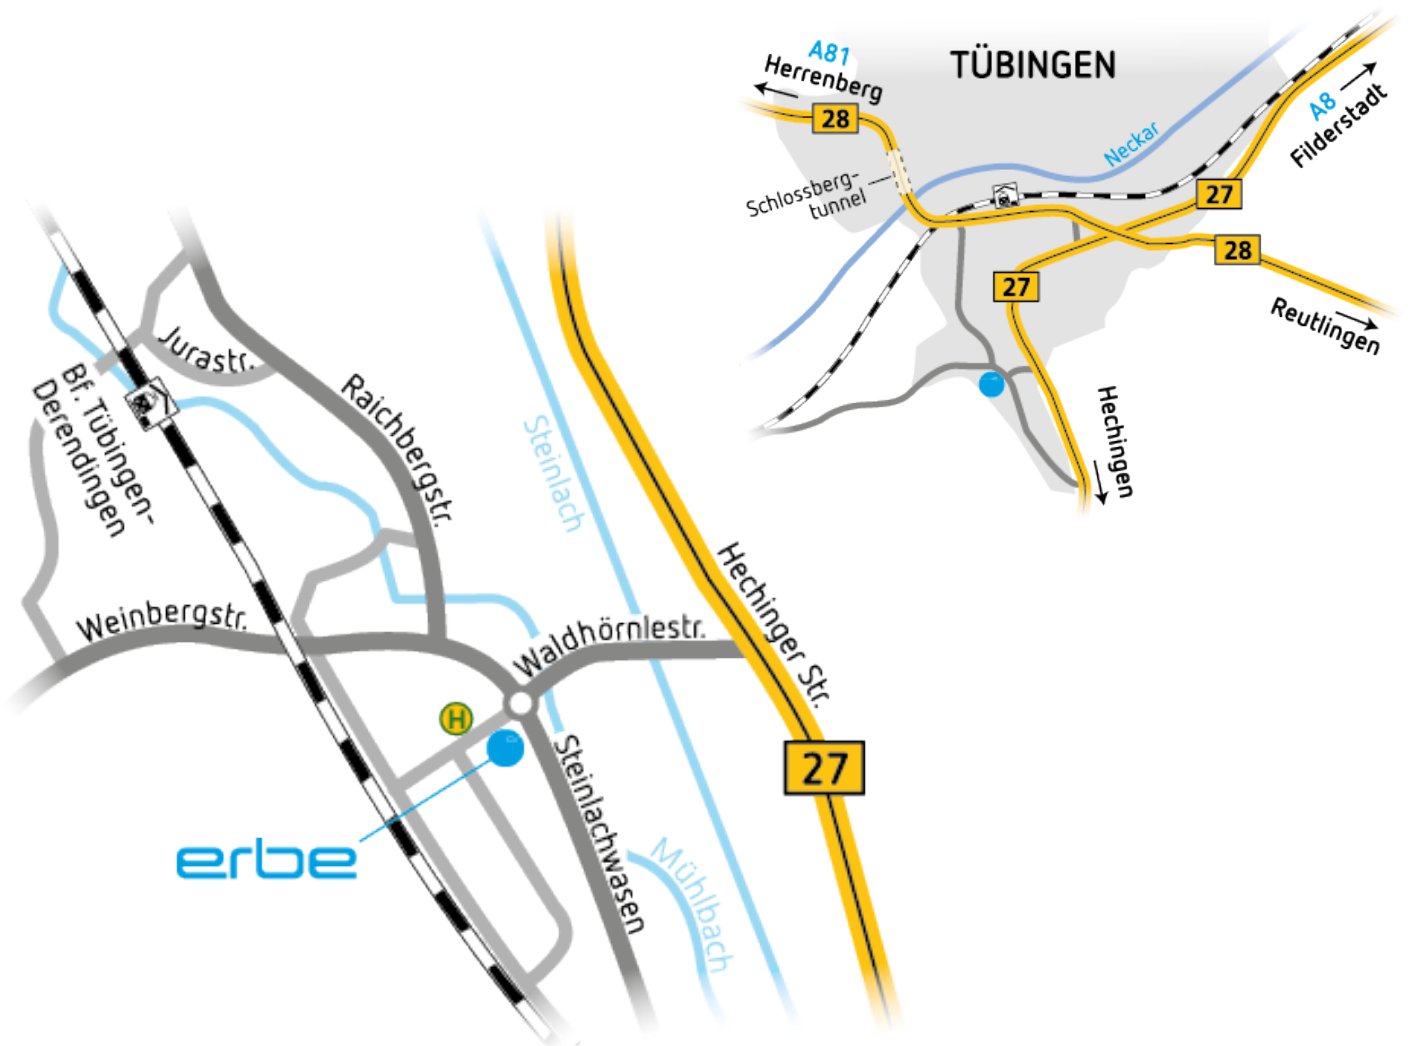

ERBE ELEKTROMEDIZIN GMBH SIEGE SOCIAL

Erbe Elektromedizin GmbH
Waldhoernlestrasse 17
72072 Tuebingen
Allemagne
Tél +49 7071 755-0
Fax +49 7071 755-179
info@erbe-med.com
erbe-med.com