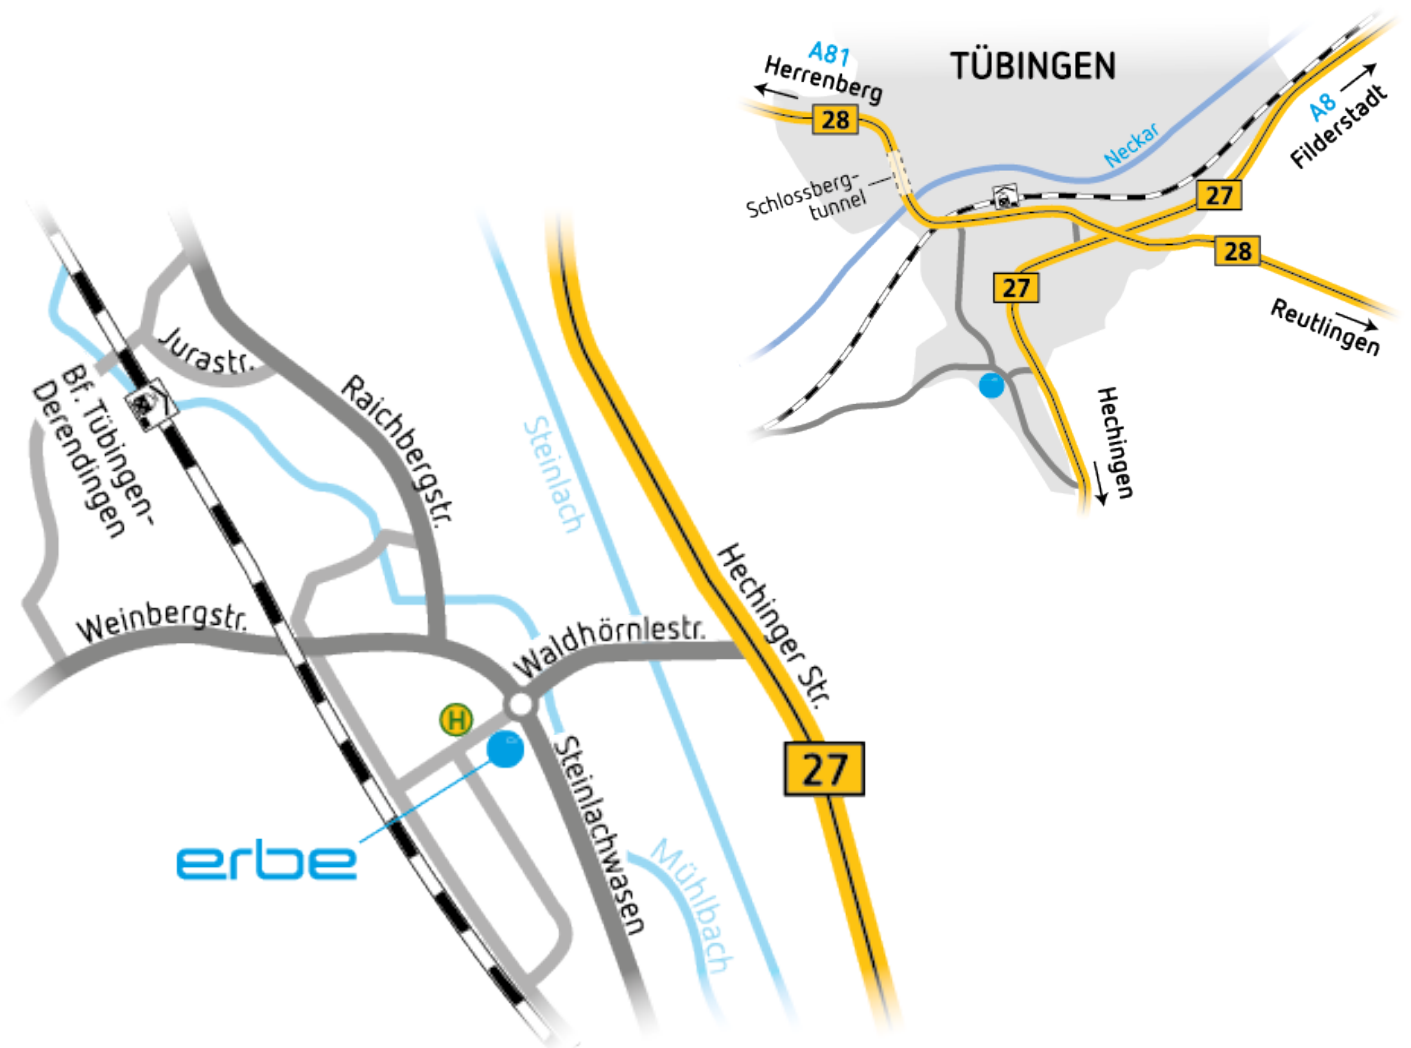

ERBE ELEKTROMEDIZIN GMBH SEDE

Erbe Elektromedizin GmbH
Waldhoernlestrasse 17
72072 Tuebingen
Alemania
Tel +49 7071 755-0
Fax +49 7071 755-179
info@erbe-med.com
erbe-med.com