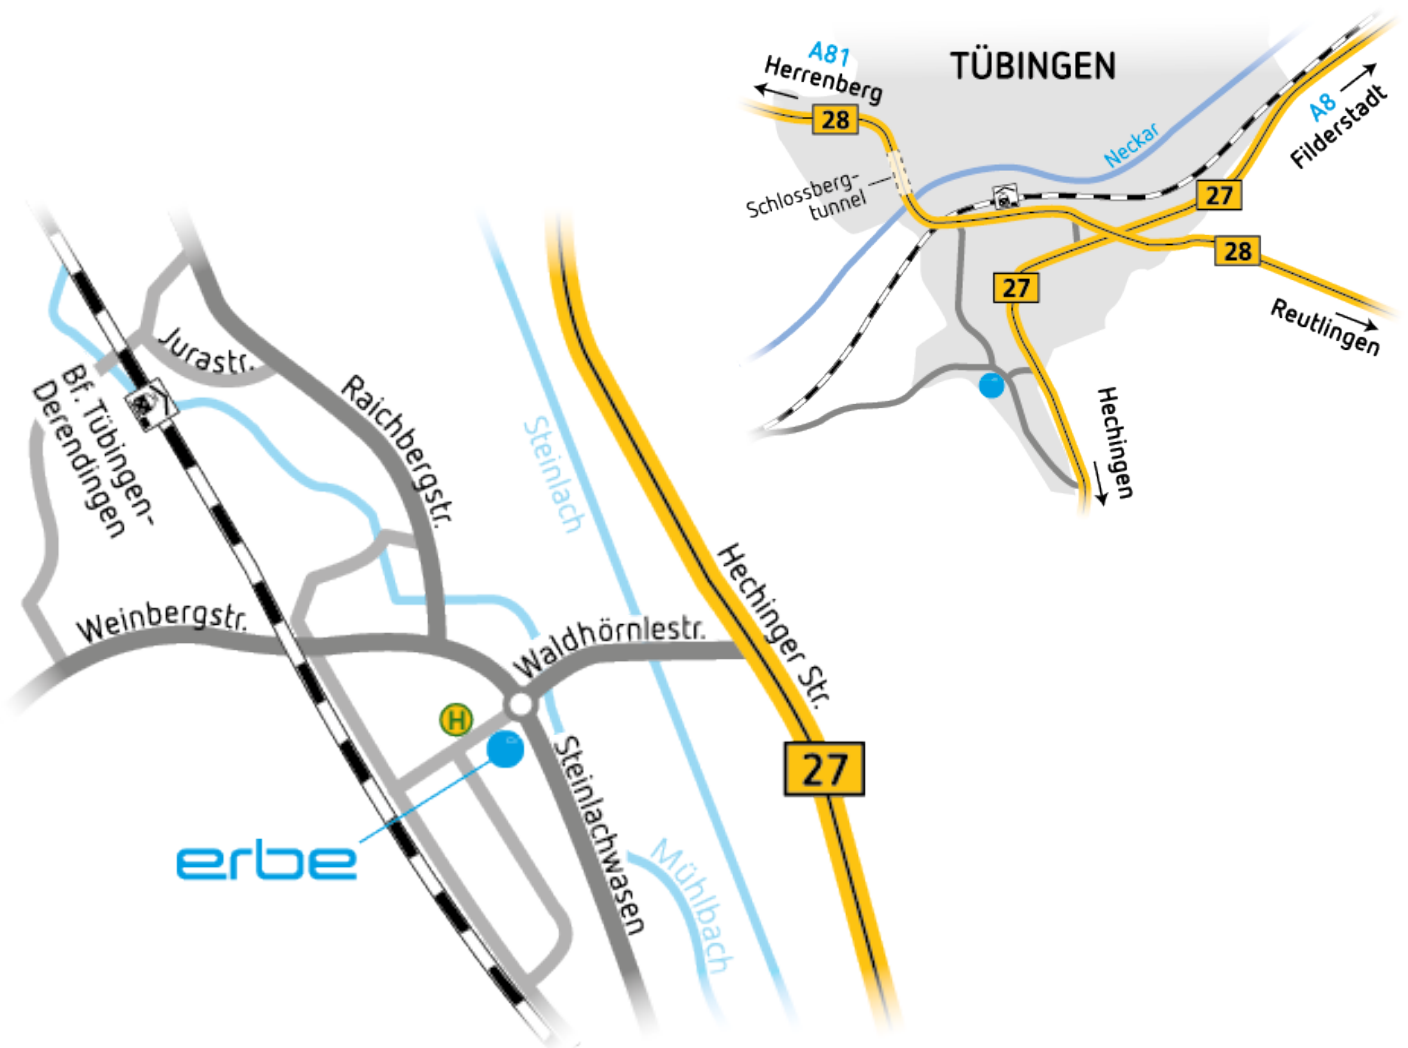

**ANFAHRT ZU ERBE ELEKTROMEDIZIN GMBH
STAMMSITZ**

Erbe Elektromedizin GmbH
Waldhörnlestraße 17
72072 Tübingen
Deutschland
Tel +49 7071 755-0
Fax +49 7071 755-179
info@erbe-med.com
erbe-med.com